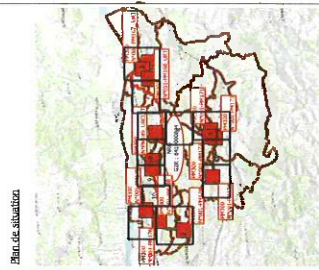

**légende**

Point	FTTH	Chapelle
Line	FTTH	Chapelle
Area	FTTH	Chapelle
...	...	...

**SFR FTTH**  
**PLANS\_TRANSPORT\_NRO\_URC**  
 Plan 7

PROJETS	URC	DATE	Version
SFR	FTTH	2017/02/10	01
PROJET	URC	DATE	Version
SFR	FTTH	2017/02/10	01
PROJET	URC	DATE	Version
SFR	FTTH	2017/02/10	01